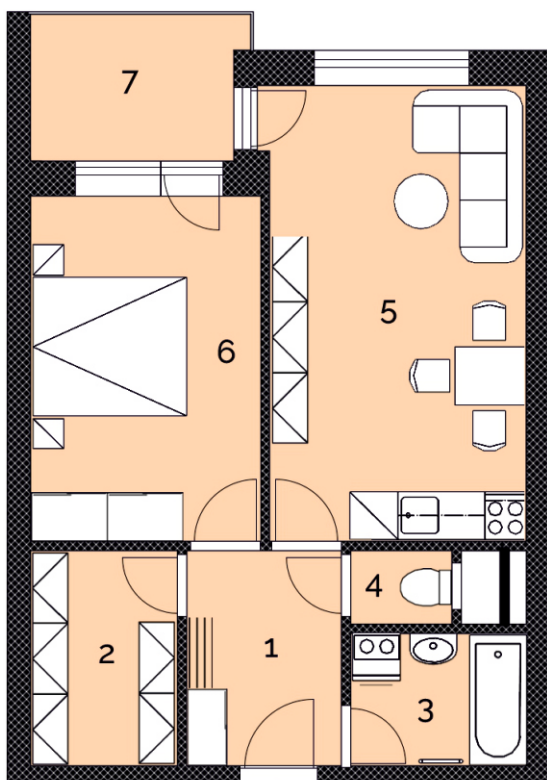

NOVÉ BYTY V ALEJI, HUSTOPEČE

I. etapa - Dům Starovická

B.3.23

Byt 2+kk
užitná plocha 50,9 m²

KLIDNÉ REZIDENČNÍ
PROSTŘEDÍ NAD MĚSTEM

CELKEM 80 MODERNÍCH
BYTŮ VE DVOU DOMECH

LODŽIE A BALKONY
GARÁŽOVÁ I VENKOVNÍ STÁNÍ

SKVĚLÁ DOPRAVNÍ
DOSTUPNOST

Byt číslo B.3.23

Dispozice 2+kk
Podlaží 3.NP
Užitná plocha (vč. skl. boxu) 50,9 m²

1 Předsiň	5,7 m ²
2 Šatna	5,3 m ²
3 Koupelna	4,0 m ²
4 WC	1,3 m ²
5 Obývací pokoj s kk	19,7 m ²
6 Ložnice	13,3 m ²
7 Lodžie	5,2 m ²
Sklepní box v I. PP	1,8 m ²