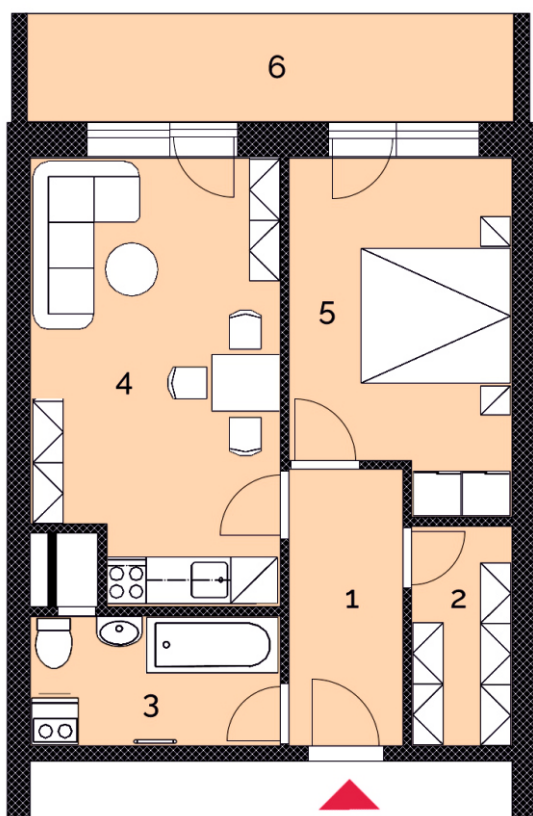

NOVÉ BYTY V ALEJI, HUSTOPEČE

I. etapa - Dům Starovická

B.4.38

Byt 2+kk
užitná plocha 48,9 m²

KLIDNÉ REZIDENČNÍ
PROSTŘEDÍ NAD MĚSTEM

CELKEM 80 MODERNÍCH
BYTŮ VE DVOU DOMECH

LODŽIE A BALKONY
GARÁŽOVÁ I VENKOVNÍ STÁNÍ

SKVĚLÁ DOPRAVNÍ
DOSTUPNOST

VÝBĚR Z CENÍKU BYTŮ

Byt číslo **B.4.37**

Dispozice **2+kk**

Podlaží **4.NP**

Užitná plocha (vč. skl. boxu) **48,9 m²**

1 Předsiň 5,5 m²

2 Šatna 4,0 m²

3 Koupelna/WC 5,8 m²

4 Obývací pokoj s kk 18,8 m²

5 Ložnice 13,0 m²

6 Lodžie 9,8 m²

Sklepní box v I. PP 1,8 m²

Investor
Byty V Aleji s.r.o.

Generální dodavatel stavby
Stavební společnost Čáslava s.r.o.

Prodejce
ERA for Live
Byty Domy Nemovitosti s.r.o.