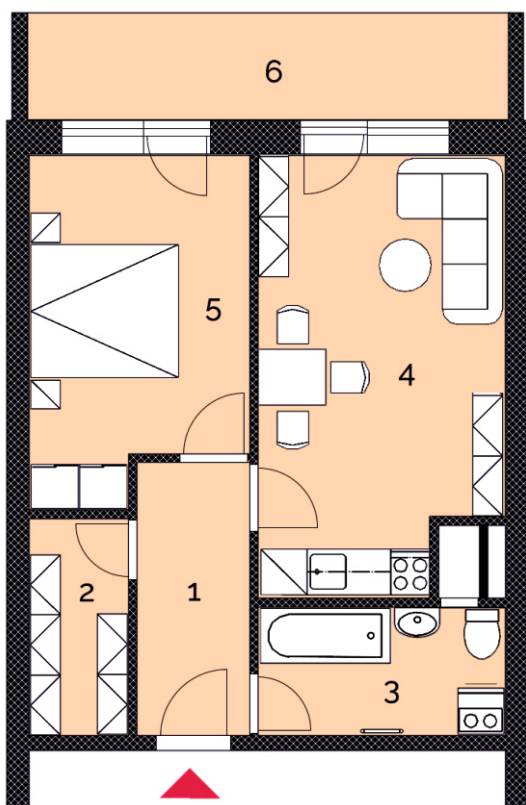

NOVÉ BYTY V ALEJI, HUSTOPEČE

I. etapa - Dům Starovická

B.4.33

Byt 2+kk
užitná plocha 48,9 m²

KLIDNÉ REZIDENČNÍ
PROSTŘEDÍ NAD MĚSTEM

CELKEM 80 MODERNÍCH
BYTŮ VE DVOU DOMECH

LODŽIE A BALKONY
GARÁŽOVÁ I VENKOVNÍ STÁNÍ

SKVĚLÁ DOPRAVNÍ
DOSTUPNOST

Byt číslo B.4.33

Dispozice 2+kk

Podlaží 4.NP

Užitná plocha (vč. skl. boxu) 48,9 m²

1 Předsiň 5,5 m²

2 Šatna 4,0 m²

3 Koupelna/WC 5,8 m²

4 Obývací pokoj s kk 18,8 m²

5 Ložnice 13,0 m²

6 Lodžie 9,8 m²

Sklepní box v I. PP 1,8 m²

Investor
Byty V Aleji s.r.o.

Generální dodavatel stavby
Stavební společnost Čáslava s.r.o.

Prodejce
ERA for Live
Byty Domy Nemovitosti s.r.o.