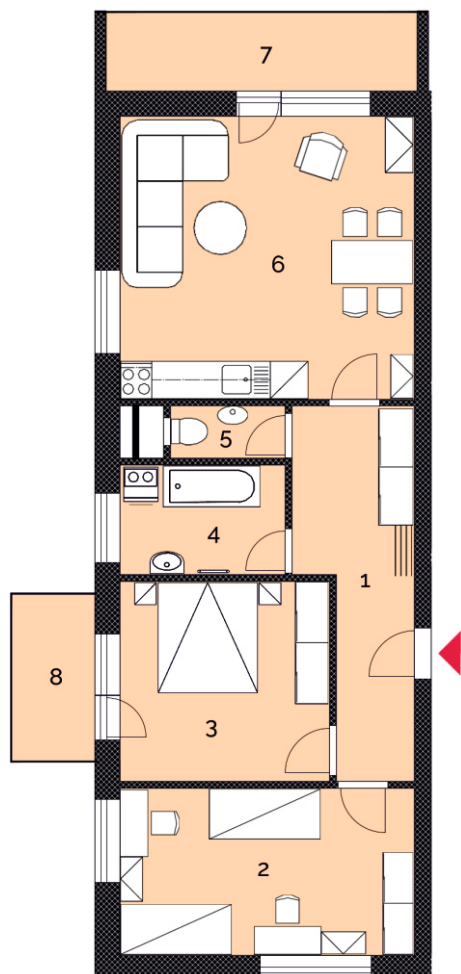

NOVÉ BYTY V ALEJI, HUSTOPEČE

I. etapa - Dům Starovická

B.4.32

Byt 3+kk
užitná plocha 78,2 m²

KLIDNÉ REZIDENČNÍ
PROSTŘEDÍ NAD MĚSTEM

CELKEM 80 MODERNÍCH
BYTŮ VE DVOU DOMECH

LODŽIE A BALKONY
GARÁŽOVÁ I VENKOVNÍ STÁNÍ

SKVĚLÁ DOPRAVNÍ
DOSTUPNOST

S

Byt číslo

B.4.32

Dispozice

3+kk

Podlaží

4.NP

Užitná plocha (vč. skl. boxu)

78,2 m²

1 Předsiň	11,9 m ²
2 Pokoj	15,9 m ²
3 Pokoj	13,6 m ²
4 Koupelna	5,7 m ²
5 WC	1,9 m ²
6 Obývací pokoj s kk	27,0 m ²
7 Lodžie	8,4 m ²
8 Balkon	4,0 m ²
Sklepní box v I. PP	2,2 m ²