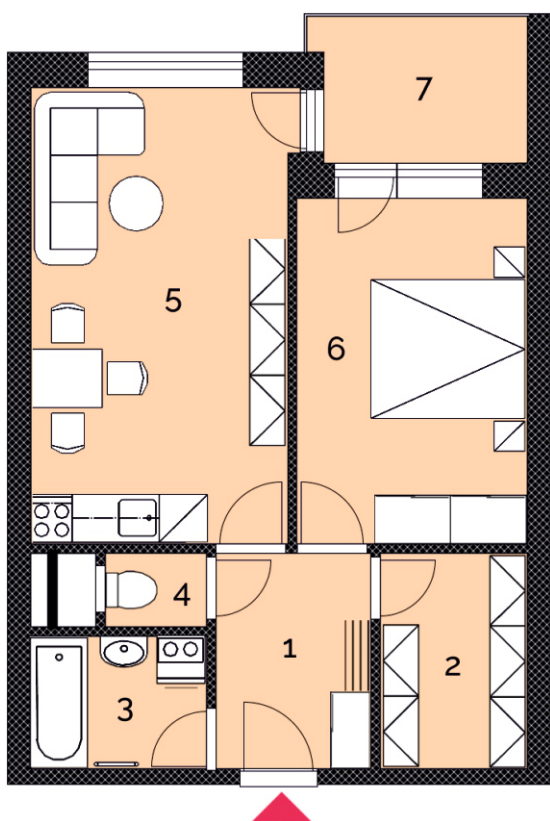

NOVÉ BYTY V ALEJI, HUSTOPEČE

I. etapa - Dům Starovická

B.2.15

Byt 2+kk
užitná plocha 50,9 m²

KLIDNÉ REZIDENČNÍ
PROSTŘEDÍ NAD MĚSTEM

CELKEM 80 MODERNÍCH
BYTŮ VE DVOU DOMECH

LODŽIE A BALKONY
GARÁŽOVÁ I VENKOVNÍ STÁNÍ

SKVĚLÁ DOPRAVNÍ
DOSTUPNOST

VÝBĚR Z CENÍKU BYTŮ

Byt číslo B.2.15

Dispozice **2+kk**

Podlaží **2.NP**

Užitná plocha (vč. skl. boxu) **50,9 m²**

1 Předsíň	5,7 m ²
2 Šatna	5,3 m ²
3 Koupelna	4,0 m ²
4 WC	1,3 m ²
5 Obývací pokoj s kk	19,7 m ²
6 Ložnice	13,3 m ²
7 Lodžie	5,2 m ²
Sklepní box v I. PP	1,8 m ²