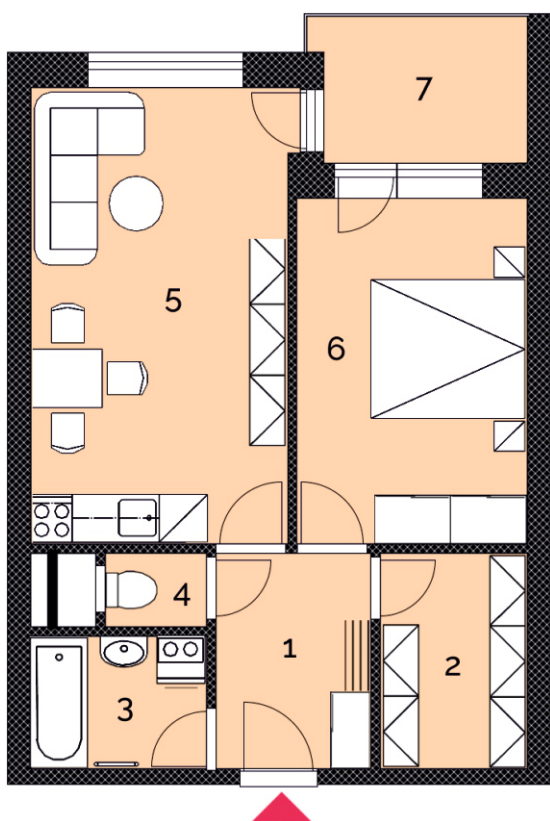

NOVÉ BYTY V ALEJI, HUSTOPEČE

I. etapa - Dům Starovická

B.2.14

Byt 2+kk
užitná plocha 50,9 m²

KLIDNÉ REZIDENČNÍ
PROSTŘEDÍ NAD MĚSTEM

CELKEM 80 MODERNÍCH
BYTŮ VE DVOU DOMECH

LODŽIE A BALKONY
GARÁŽOVÁ I VENKOVNÍ STÁNÍ

SKVĚLÁ DOPRAVNÍ
DOSTUPNOST

Byt číslo B.2.14

Dispozice 2+kk

Podlaží 2.NP

Užitná plocha (vč. skl. boxu) 50,9 m²

1 Předsíň 5,7 m²

2 Šatna 5,3 m²

3 Koupelna 4,0 m²

4 WC 1,3 m²

5 Obývací pokoj s kk 19,7 m²

6 Ložnice 13,3 m²

7 Lodžie 5,2 m²

Sklepní box v I. PP 1,8 m²

Investor
Byty V Aleji s.r.o.

Generální dodavatel stavby
Stavební společnost Čáslava s.r.o.

Prodejce
ERA for Live
Byty Domy Nemovitosti s.r.o.