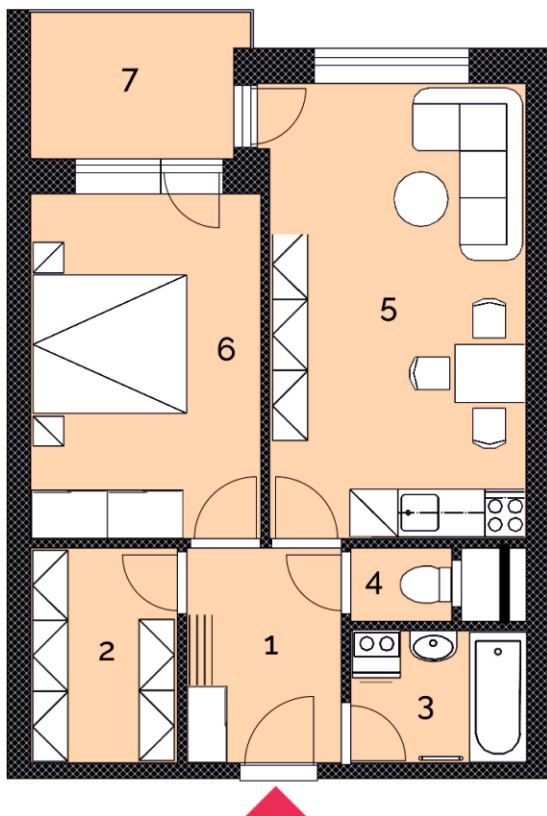

NOVÉ BYTY V ALEJI, HUSTOPEČE

I. etapa - Dům Starovická

B.2.12

Byt 2+kk
užitná plocha 50,9 m²

KLIDNÉ REZIDENČNÍ
PROSTŘEDÍ NAD MĚSTEM

CELKEM 80 MODERNÍCH
BYTŮ VE DVOU DOMECH

LODŽIE A BALKONY
GARÁŽOVÁ I VENKOVNÍ STÁNÍ

SKVĚLÁ DOPRAVNÍ
DOSTUPNOST

Byt číslo

B.2.12

Dispozice

2+kk

Podlaží

2.NP

Užitná plocha (vč. skl. boxu) 50,9 m²

1 Předsiň	5,7 m ²
2 Šatna	5,3 m ²
3 Koupelna	4,0 m ²
4 WC	1,3 m ²
5 Obývací pokoj s kk	19,7 m ²
6 Ložnice	13,3 m ²
7 Lodžie	5,2 m ²
Sklepní box v I. PP	1,8 m ²

Investor
Byty V Aleji s.r.o.

Generální dodavatel stavby
Stavební společnost Čáslava s.r.o.