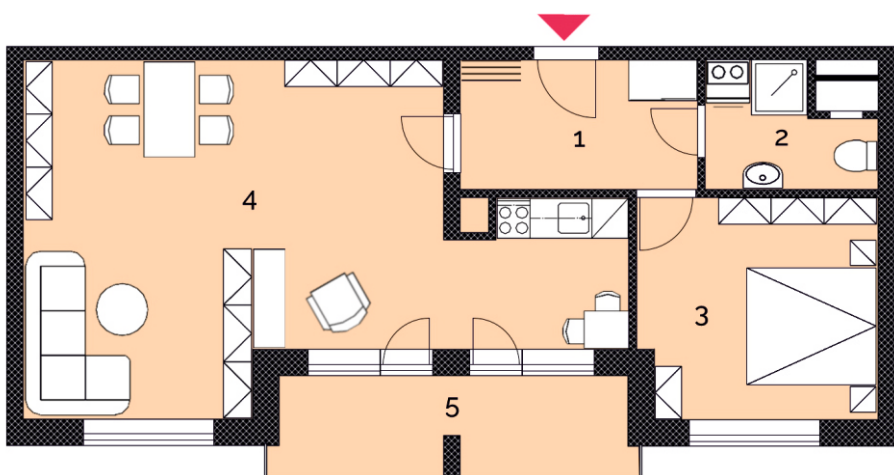

NOVÉ BYTY V ALEJI, HUSTOPEČE

I. etapa - Dům Starovická

B.1.07

Byt 2+kk
užitná plocha 64,6 m²

KLIDNÉ REZIDENČNÍ
PROSTŘEDÍ NAD MĚSTEM

CELKEM 80 MODERNÍCH
BYTŮ VE DVOU DOMECH

LODŽIE A BALKONY
GARÁŽOVÁ I VENKOVNÍ STÁNÍ

SKVĚLÁ DOPRAVNÍ
DOSTUPNOST

Byt číslo

B.1.07

Dispozice

2+kk

Podlaží

2.NP

Užitná plocha
(vč. skl. boxu)

64,6 m²

1 Předsiň	7,1 m ²
2 Koupelna/WC	4,3 m ²
3 Pokoj	12,3 m ²
4 Obývací pokoj s kk	37,9 m ²
5 Lodžie	8,4 m ²

Sklepní box v I. PP 3,0 m²

Investor
Byty V Aleji s.r.o.

Generální dodavatel stavby
Stavební společnost Čáslava s.r.o.