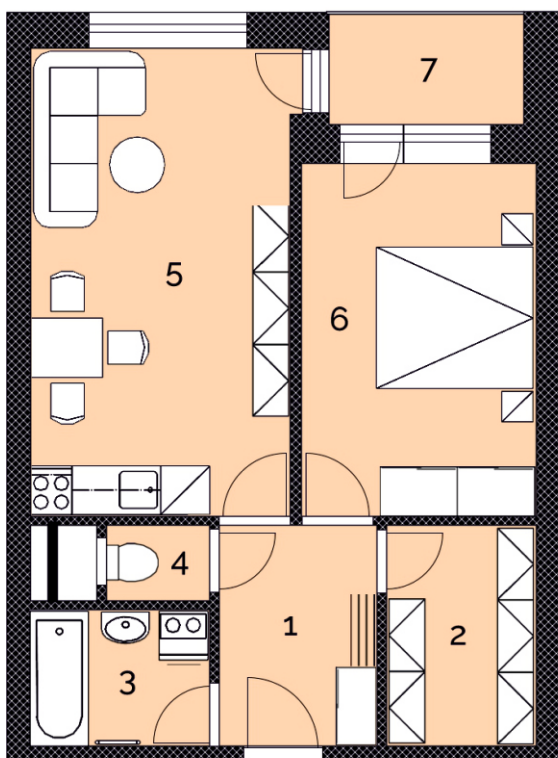

NOVÉ BYTY V ALEJI, HUSTOPEČE

I. etapa - Dům Starovická

B.1.04

Byt 1+kk
užitná plocha 51,1 m²

KLIDNÉ REZIDENČNÍ
PROSTŘEDÍ NAD MĚSTEM

CELKEM 80 MODERNÍCH
BYTŮ VE DVOU DOMECH

LODŽIE A BALKONY
GARÁŽOVÁ I VENKOVNÍ STÁNÍ

SKVĚLÁ DOPRAVNÍ
DOSTUPNOST

Byt číslo B.1.04

Dispozice **2+kk**

Podlaží **1.NP**

Užitná plocha (vč. skl. boxu) **51,1 m²**

1 Předstíň	5,7 m ²
2 Šatna	5,3 m ²
3 Koupelna	4,0 m ²
4 WC	1,3 m ²
5 Obývací pokoj s kk	19,7 m ²
6 Ložnice	13,3 m ²
7 Lodžie	3,5 m ²
Sklepni box v I. PP	2,0 m ²