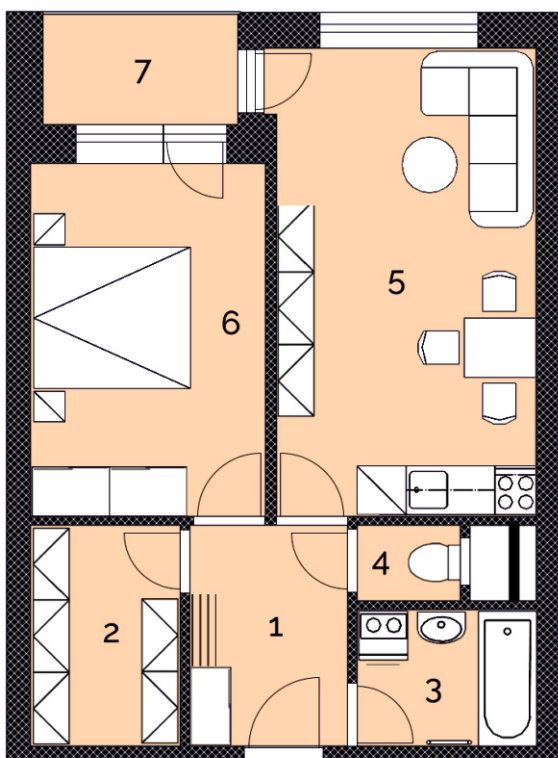

# NOVÉ BYTY V ALEJI, HUSTOPEČE

I. etapa - Dům Starovická

**B.1.03**

Byt 1+kk  
užitná plocha 51,1 m<sup>2</sup>

KLIDNÉ REZIDENČNÍ  
PROSTŘEDÍ NAD MĚSTEM

CELKEM 80 MODERNÍCH  
BYTŮ VE DVOU DOMECH

LODŽIE A BALKONY  
GARÁŽOVÁ I VENKOVNÍ STÁNÍ

SKVĚLÁ DOPRAVNÍ  
DOSTUPNOST

**Byt číslo B.1.03**

Dispozice **2+kk**  
Podlaží **1.NP**  
Užitná plocha (vč. skl. boxu) **51,1 m<sup>2</sup>**

1 Předsíň	5,7 m <sup>2</sup>
2 Šatna	5,3 m <sup>2</sup>
3 Koupelna	4,0 m <sup>2</sup>
4 WC	1,3 m <sup>2</sup>
5 Obývací pokoj s kk	19,7 m <sup>2</sup>
6 Ložnice	13,3 m <sup>2</sup>
7 Lodžie	3,5 m <sup>2</sup>
Sklepní box v I. PP	2,0 m <sup>2</sup>